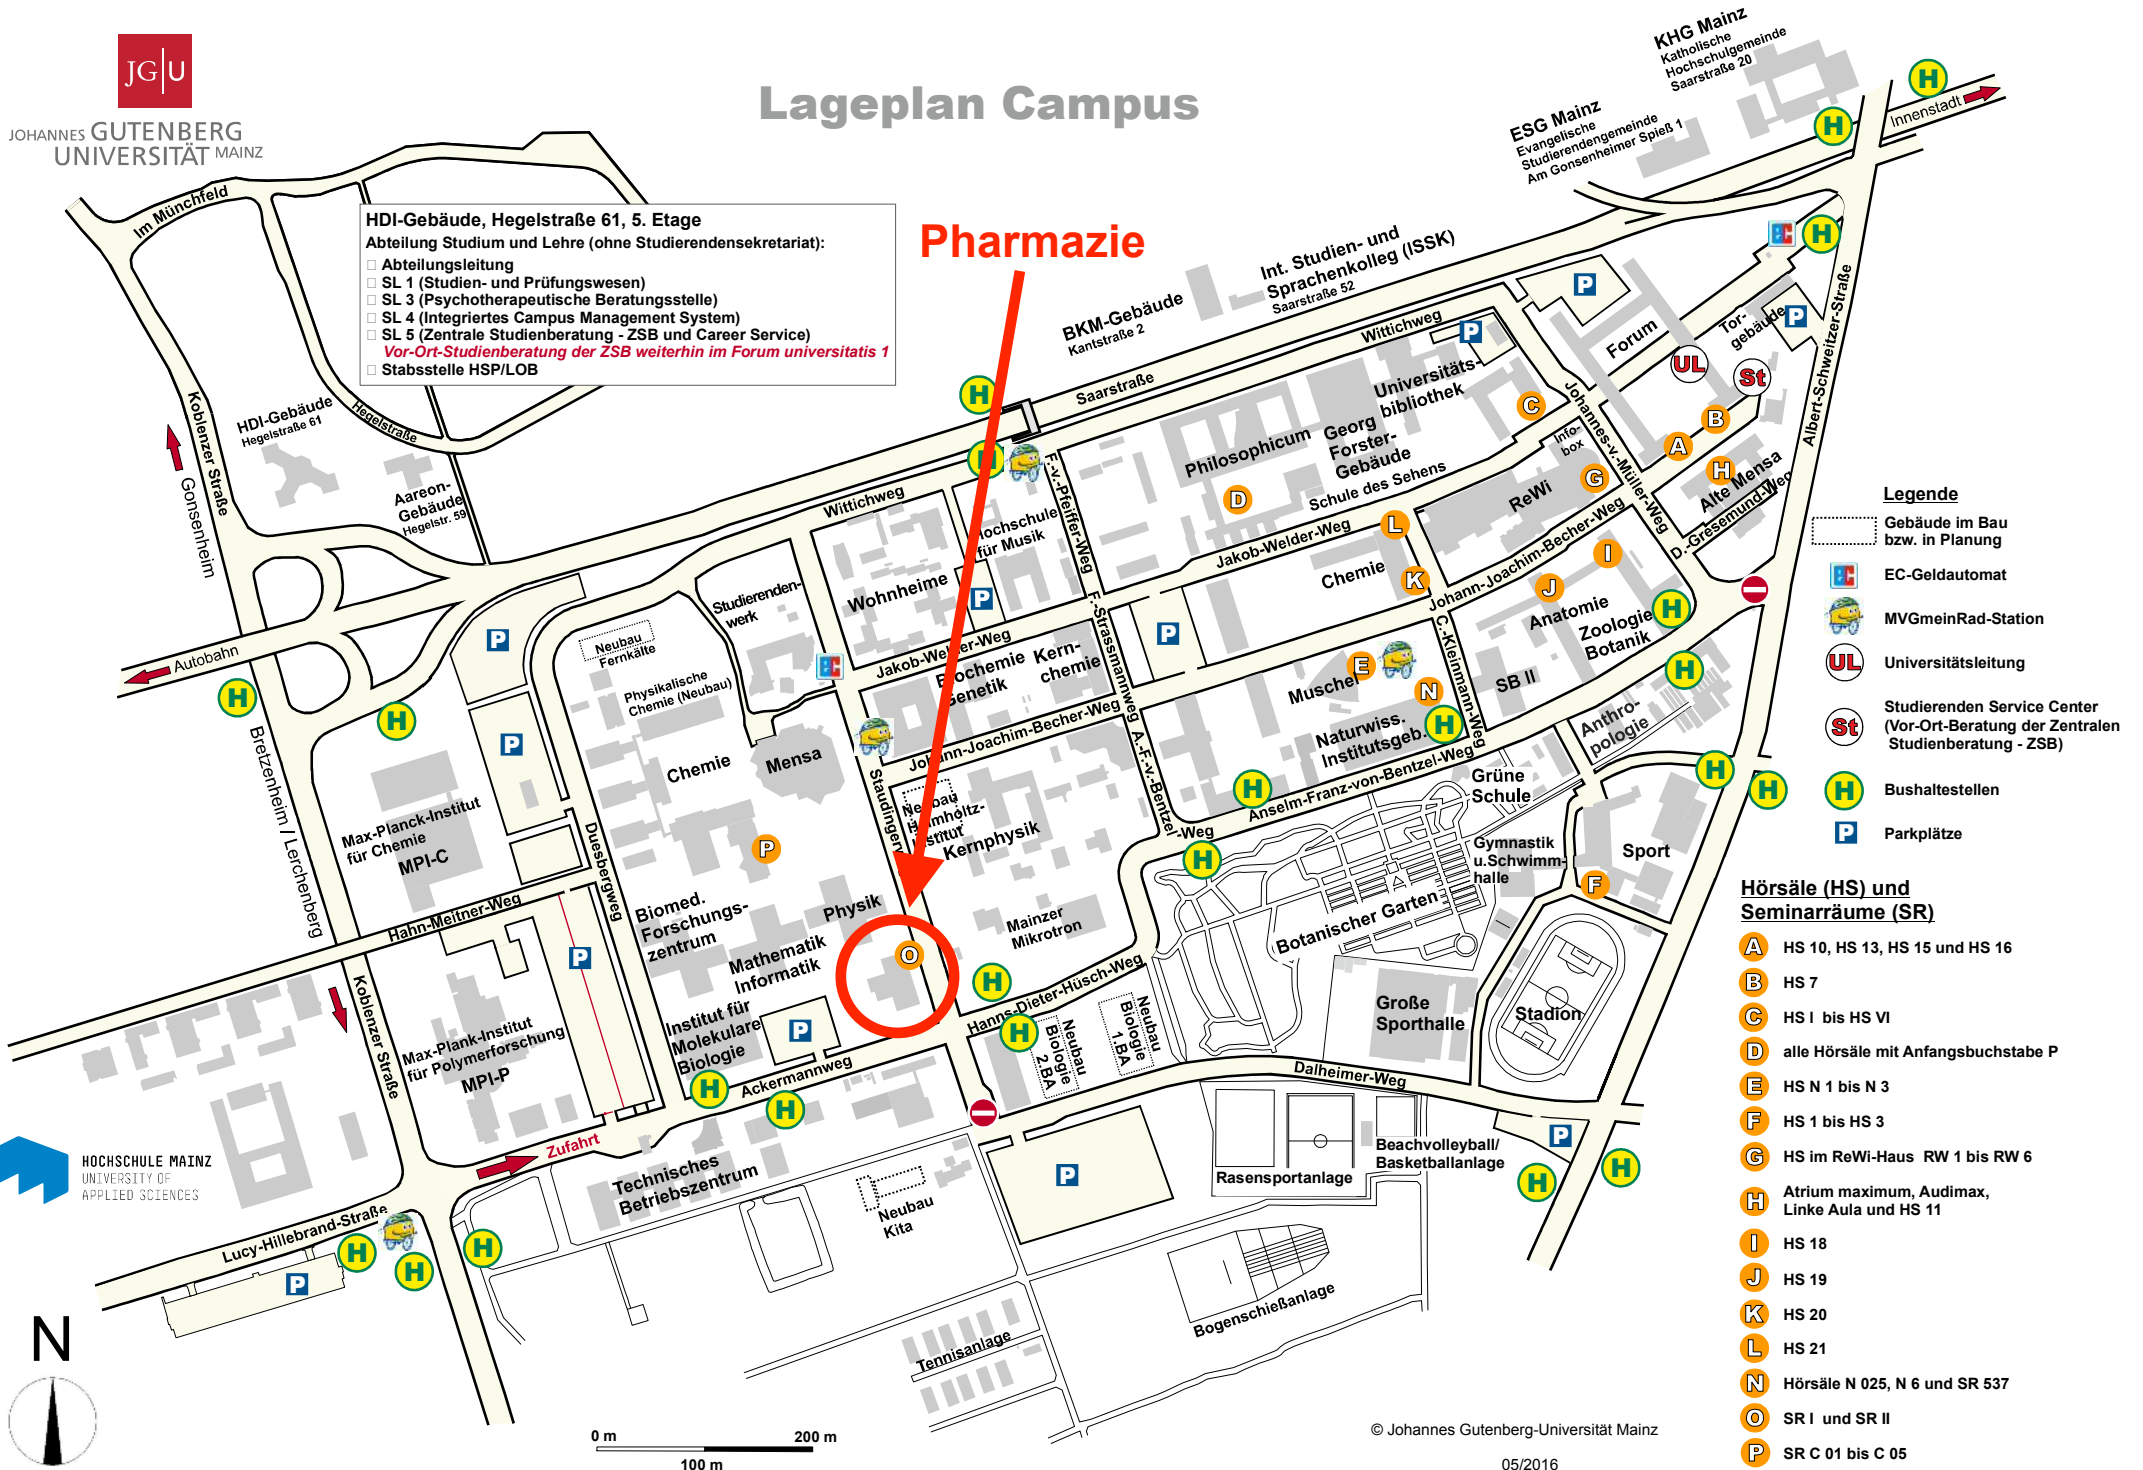

Lageplan Campus

HDI-Gebäude, Hegelstraße 61, 5. Etage
Abteilung Studium und Lehre (ohne Studiendensekretariat):

- Abteilungsleitung
- SL 1 (Studien- und Prüfungswesen)
- SL 3 (Psychotherapeutische Beratungsstelle)
- SL 4 (Integriertes Campus Management System)
- SL 5 (Zentrale Studienberatung - ZSB und Career Service)
- Vor-Ort-Studienberatung der ZSB weiterhin im Forum universitatis 1
- Stabsstelle HSP/LOB

Pharmazie

Legende

- Gebäude im Bau bzw. in Planung
- EC-Geldautomat
- MVGmeinRad-Station
- Universitätsleitung
- Studierenden Service Center (Vor-Ort-Beratung der Zentralen Studienberatung - ZSB)
- Bushaltestellen
- Parkplätze